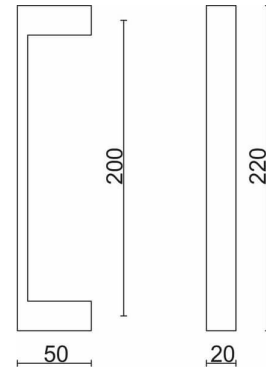

MIG

MEESTER[®]
IN GLAS

Glazen taatsdeur met vloerveer

MIG

MEESTER[®]
IN GLAS

U-greep 200

MIG

MEESTER[®]
IN GLAS