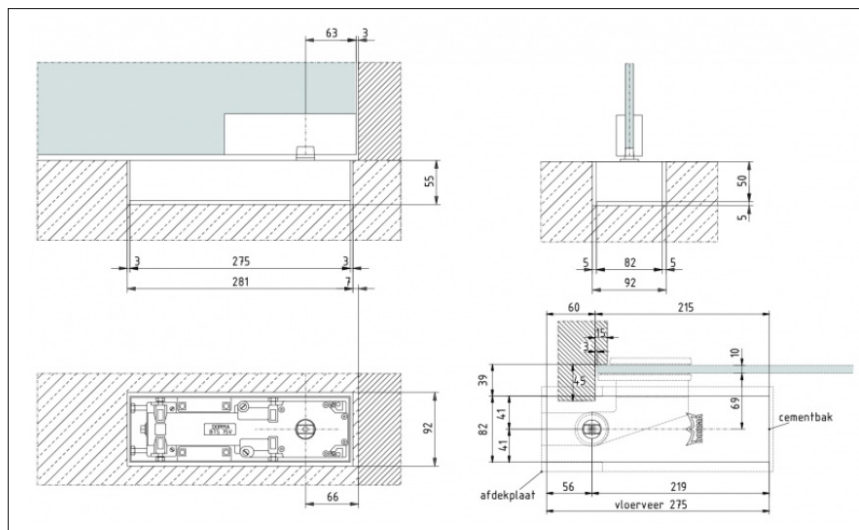

MIG

MEESTER[®]
IN GLAS

Glazen taatsdeur met vloerveer

MIG

MEESTER[®]
IN GLAS

U-greep 200

MIG

MEESTER[®]
IN GLAS