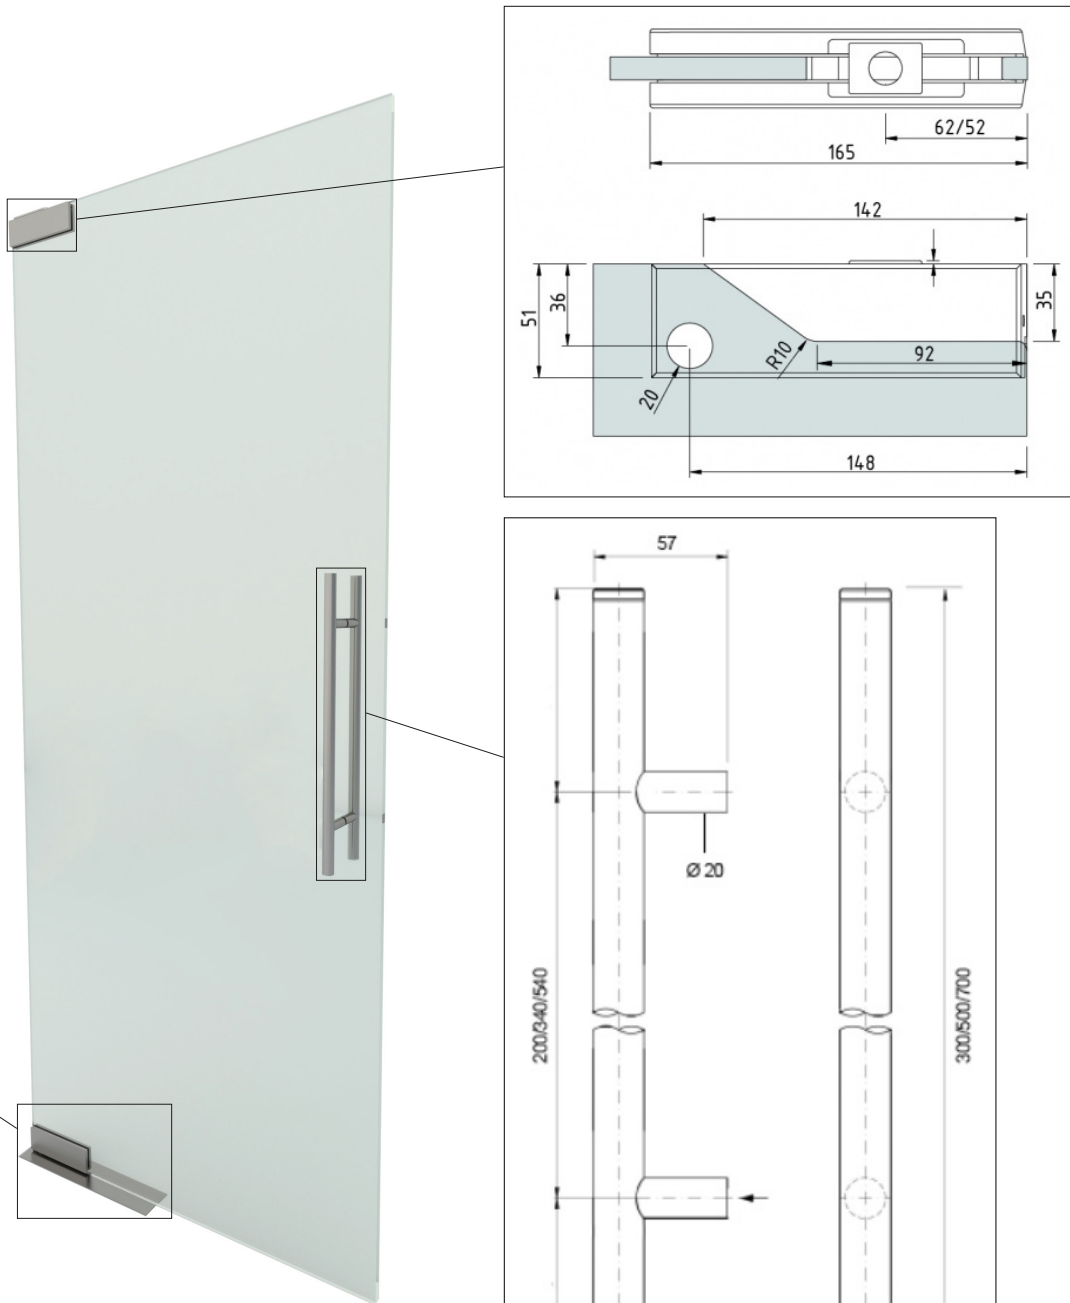

MIG

MEESTER[®]
IN GLAS

Glazen taatsdeur met vloerveer

MIG

MEESTER[®]
IN GLAS

U-greep 200

MIG

MEESTER[®]
IN GLAS

U-greep 1000